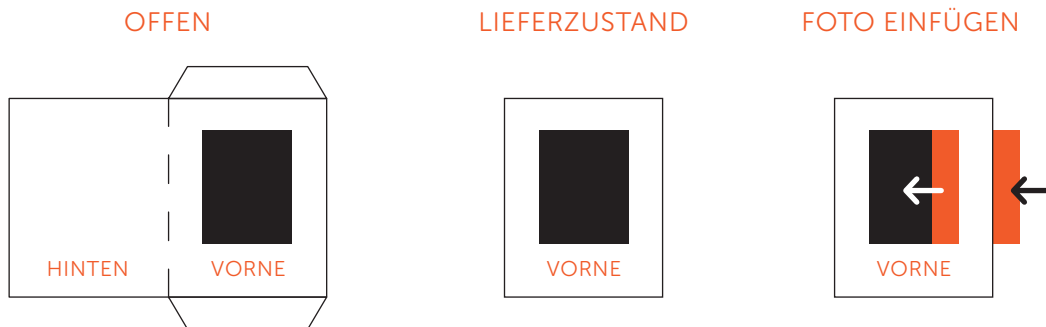

- CYMK Farbraum
- 300dpi
- 2mm Beschnitt an jeder Seite
- Alle Dokumentseiten werden im Querformat angelegt - keine Drehung der Seiten im PDF Viewer.
- Eine Mischung von Hochformat und Querformat ist nicht möglich.

## FORMAT INFOS

■ AUF JEDER SEITE 2MM BESCHNITT

KLEBELASCHE

10 MM

8,5MM

60 MM

**SICHTFENSTER**  
NICHT BEDRUCKTER BEREICH

6 MM