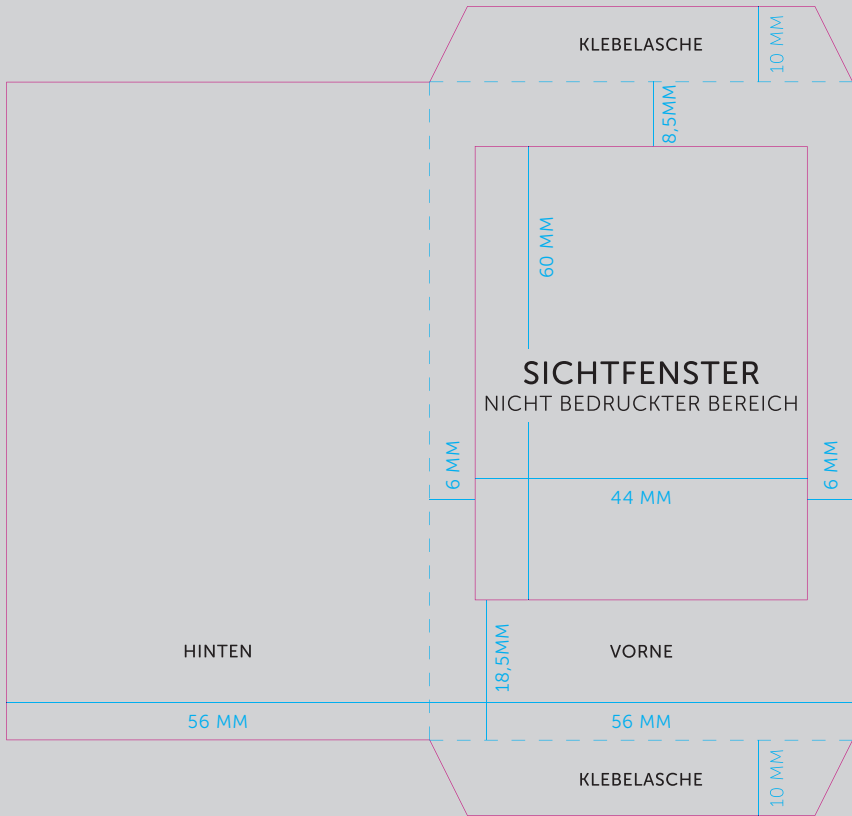

## LEICA SOFORT - PASSEPARTOUTS

Die Anlieferung der Grafik muss spätestens 8 Werktage vor Liefertermin erfolgen, andernfalls sind Kosten für Express-Druck- und Lieferung einzuplanen.

Bitte erstellen Sie Ihre Grafik ohne Markierungs- und Größenangaben mit unserer genormten Vorlage von Seite 2.

- CYMK Farbraum
- 300dpi
- 2mm Beschnitt an jeder Seite
- Alle Dokumentseiten werden im Querformat angelegt - keine Drehung der Seiten im PDF Viewer.
- Eine Mischung von Hochformat und Querformat ist nicht möglich.

## FORMAT INFOS

■ AUF JEDER SEITE 2MM BESCHNITT

KLEBELASCHE

10 MM

8,5MM

60 MM

**SICHTFENSTER**  
NICHT BEDRUCKTER BEREICH

6 MM

6 MM

44 MM

HINTEN

56 MM

18,5MM

VORNE

56 MM

KLEBELASCHE