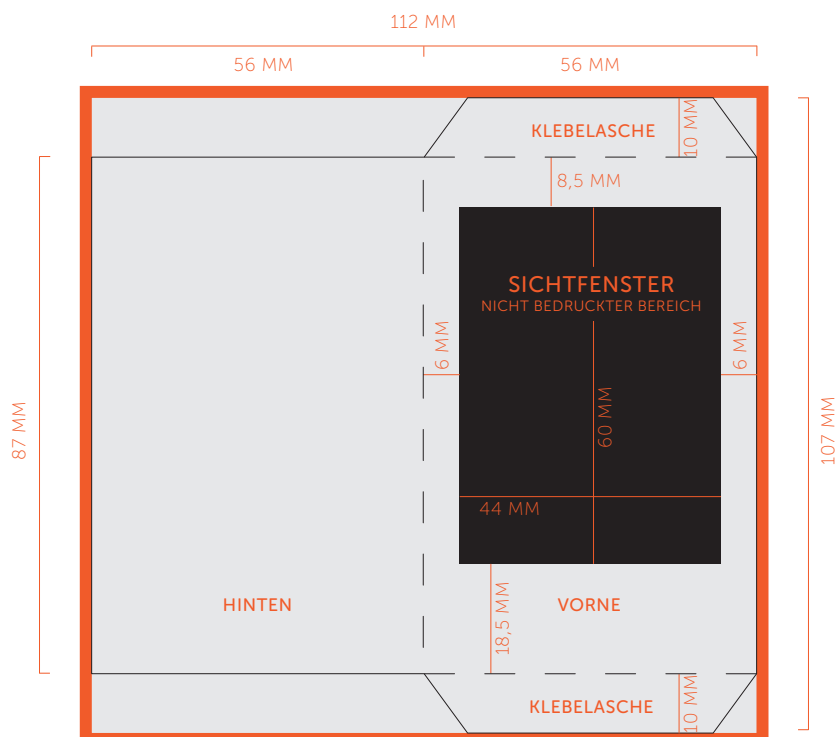

## LEICA SOFORT - PASSEPARTOUTS

Die Anlieferung der Grafik muss spätestens 8 Werktage vor Liefertermin erfolgen, andernfalls sind Kosten für Express-Druck- und Lieferung einzuplanen.

Bitte erstellen Sie Ihre Grafik ohne Markierungs- und Größenangaben mit unserer genormten Vorlage von Seite 2.

- CYMK Farbraum
- 300dpi
- 2mm Beschnitt an jeder Seite
- Alle Dokumentseiten werden im Querformat angelegt - keine Drehung der Seiten im PDF Viewer.
- Eine Mischung von Hochformat und Querformat ist nicht möglich.

## FORMAT INFOS

■ AUF JEDER SEITE 2MM BESCHNITT

KLEBELASCHE

10 MM

8,5MM

60 MM

**SICHTFENSTER**  
NICHT BEDRUCKTER BEREICH

6 MM

6 MM

44 MM

HINTEN

56 MM

18,5MM

VORNE

56 MM

KLEBELASCHE