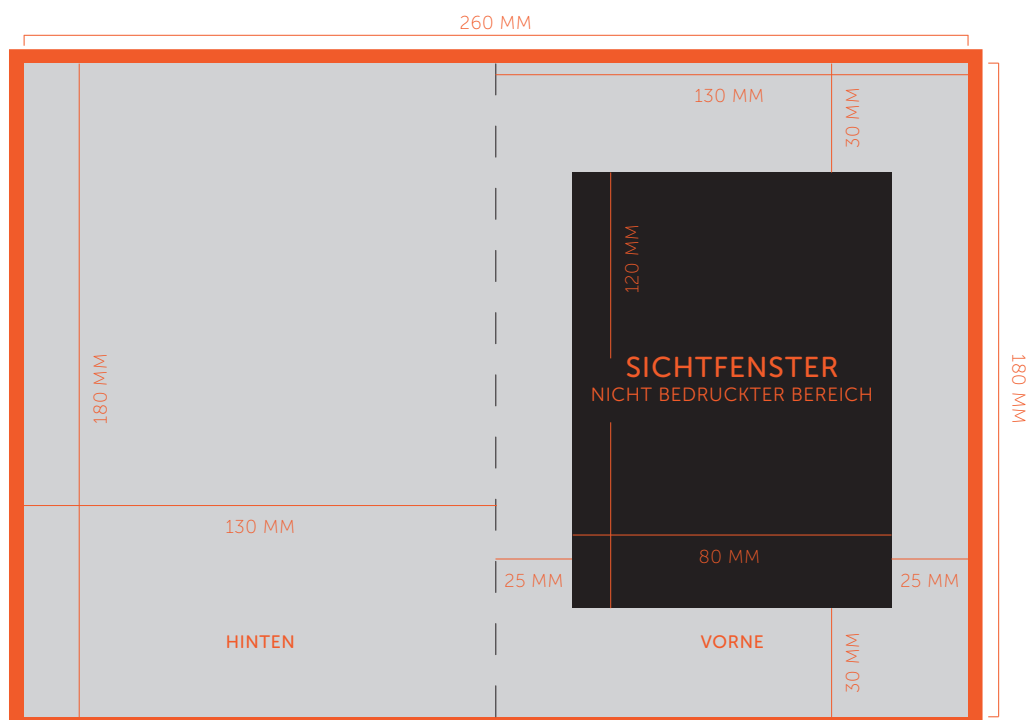

## PASSEPARTOUT FÜR FOTOS IM FORMAT 9X13CM

Die Anlieferung der Grafik muss spätestens 8 Werktage vor Liefertermin erfolgen, andernfalls sind Kosten für Express-Druck- und Lieferung einzuplanen.

Bitte erstellen Sie Ihre Grafik ohne Markierungs- und Größenangaben mit unserer genormten Vorlage von Seite 2.

- CYMK Farbraum
- 300dpi
- 3mm Beschnitt an jeder Seite
- Alle Dokumentseiten werden im Querformat angelegt - keine Drehung der Seiten im PDF Viewer.
- Eine Mischung von Hochformat und Querformat ist nicht möglich.

## FORMAT INFOS

130 MM

260 MM

30 MM

120 MM

**SICHTFENSTER**  
NICHT BEDRUCKTER BEREICH

80 MM

25 MM

25 MM

HINTEN

VORNE

30 MM

130 MM